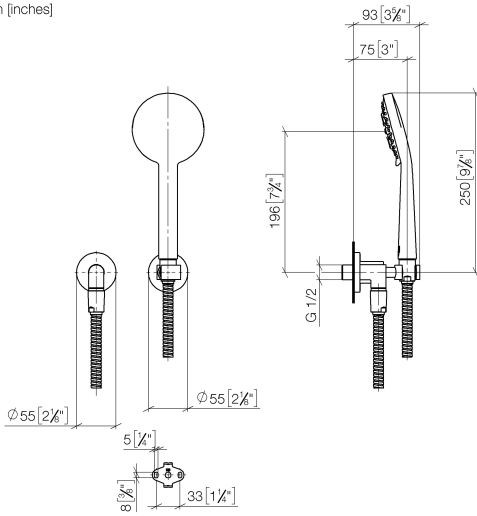

TARA Schlauchbrausegarnitur mit Einzelrosetten FlowReduce - Messing gebürstet (23kt Gold)

TARA

27 803 892

- COMPACT RAIN, Durchfluss max. 6,8 l/min (bei 3 Bar)
- Dreifach bzw. fünffach verstellbar: Normalstrahl, Softstrahl, Massagestrahl
- mit Antikalk-System
- Brauseabgang 1/2"
- Rosette für Wandanschlussbogen Ø 55 mm
- Rosette für Brausehalter Ø 55 mm
- Metallbrauseschlauch 1250 mm mit integriertem Verdrehenschutz
- Wandanschlussbogen 1/2"
- Dieses Produkt leistet einen Beitrag zur Erfüllung der Vorgaben von nachhaltigen Gebäudezertifizierungen, z.B. LEED®, BREEAM®, DGNB

Empfohlenes Zubehör

UP-Wandwinkel -

35 085 970 90

- Max. Einbautiefe 163 mm
- Min. Einbautiefe 90 mm

TARA Schlauchbrausegarnitur mit Einzelrosetten FlowReduce - Messing gebürstet (23kt Gold)

TARA

27 803 892
mm [inches]

Durchflussdiagramm

Zertifikate

LGA_29984.

27 803 892

Ersatzteilstückliste

Nr.	Artikelnummer	Benennung	Verbaumenge	Lieferzeit
1	28 450 892-28	Anschluss	1	-
Ersatzteil nicht mehr bestellbar, bitte bestellen Sie den Nachfolgeartikel				
2	28 050 892-28	TARA Brausehalter - Messing gebürstet (23kt Gold)	1	20
3	28 104 970-28	Metall-Brauseschlauch 1/2" x 1/2" x 1250 mm - Messing gebürstet (23kt Gold)	1	10
4	28 014 979-28 0010	Handbrause - Messing gebürstet (23kt Gold)	1	-
Ersatzteil nicht mehr bestellbar, bitte bestellen Sie den Nachfolgeartikel				
	28018979-280010	Handbrause FlowReduce - Messing gebürstet (23kt Gold)		