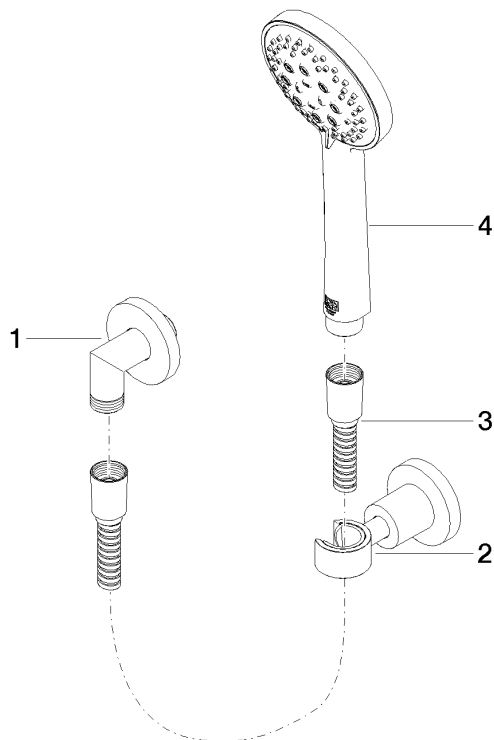

TARA Schlauchbrausegarnitur mit Einzelrosetten FlowReduce - Messing gebürstet (23kt Gold)

TARA

27 803 892

- COMPACT RAIN, Durchfluss max. 6,8 l/min (bei 3 Bar)
- Dreifach bzw. fünffach verstellbar: Normalstrahl, Softstrahl, Massagestrahl
- mit Antikalk-System
- Brauseabgang 1/2"
- Rosette für Wandanschlussbogen Ø 55 mm
- Rosette für Brausehalter Ø 55 mm
- Metallbrauseschlauch 1250 mm mit integriertem Verdrehenschutz
- Wandanschlussbogen 1/2"
- Dieses Produkt leistet einen Beitrag zur Erfüllung der Vorgaben von nachhaltigen Gebäudezertifizierungen, z.B. LEED®, BREEAM®, DGNB

Empfohlenes Zubehör

UP-Wandwinkel -

35 085 970 90

- Max. Einbautiefe 163 mm
- Min. Einbautiefe 90 mm

TARA Schlauchbrausegarnitur mit Einzelrosetten FlowReduce - Messing gebürstet (23kt Gold)

TARA

27 803 892
mm [inches]

Durchflussdiagramm

Zertifikate

LGA_29984.

27 803 892

Ersatzteilstückliste

Nr.	Artikelnummer	Benennung	Verbaumenge	Lieferzeit
1	28 450 892-28	Anschluss	1	-
Ersatzteil nicht mehr bestellbar, bitte bestellen Sie den Nachfolgeartikel				
2	28 050 892-28	TARA Brausehalter - Messing gebürstet (23kt Gold)	1	20
3	28 104 970-28	Metall-Brauseschlauch 1/2" x 1/2" x 1250 mm - Messing gebürstet (23kt Gold)	1	10
4	28 014 979-28 0010	Handbrause - Messing gebürstet (23kt Gold)	1	-
Ersatzteil nicht mehr bestellbar, bitte bestellen Sie den Nachfolgeartikel				
	28018979-280010	Handbrause FlowReduce - Messing gebürstet (23kt Gold)		